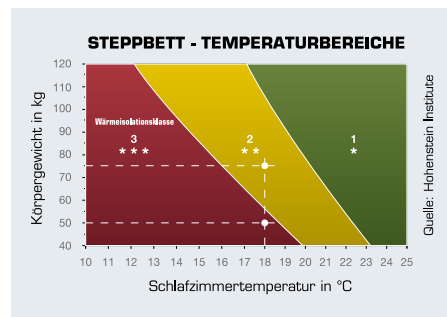

Königstraum

Erstklassige Daunen und Federn verleihen der Serie Königstraum das gewisse Etwas. In diesen Produkten spiegelt sich ein Höchstmaß an Qualität und handwerklichem Können wider.

Egal ob kuschelig warm oder luftig leicht. Anhand der untenstehenden Grafik finden Sie für alle Schlafbedürfnisse die individuell passende, kuschelweiche Daunendecke für einen erholsamen Schlaf und angenehme Träume.

DAUNE INDIVIDUELL

Königstraum

Hausstaub- & Milbenbarriere:
Nur für Kissen aus dieser Serie gültig

Schlafkomfortnote, siehe Artikelbeschreibung.