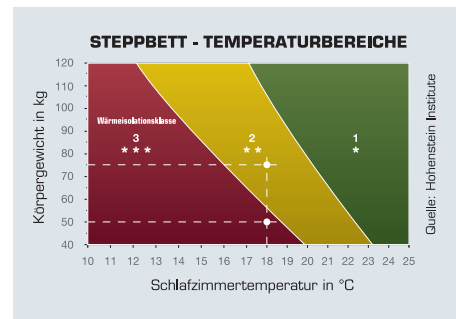

Königstraum

Erstklassige Daunen und Federn verleihen der Serie Königstraum das gewisse Etwas. In diesen Produkten spiegelt sich ein Höchstmaß an Qualität und handwerklichem Können wider.

Egal ob kuschelig warm oder luftig leicht. Anhand der untenstehenden Grafik finden Sie für alle Schlafbedürfnisse die individuell passende, kuschelweiche Daunendecke für einen erholsamen Schlaf und angenehme Träume.

Hausstaub- & Milbenbarriere:
Nur für Kissen aus dieser Serie gültig
Schlafkomfortnote, siehe Artikelbeschreibung.

DAUNE INDIVIDUELL